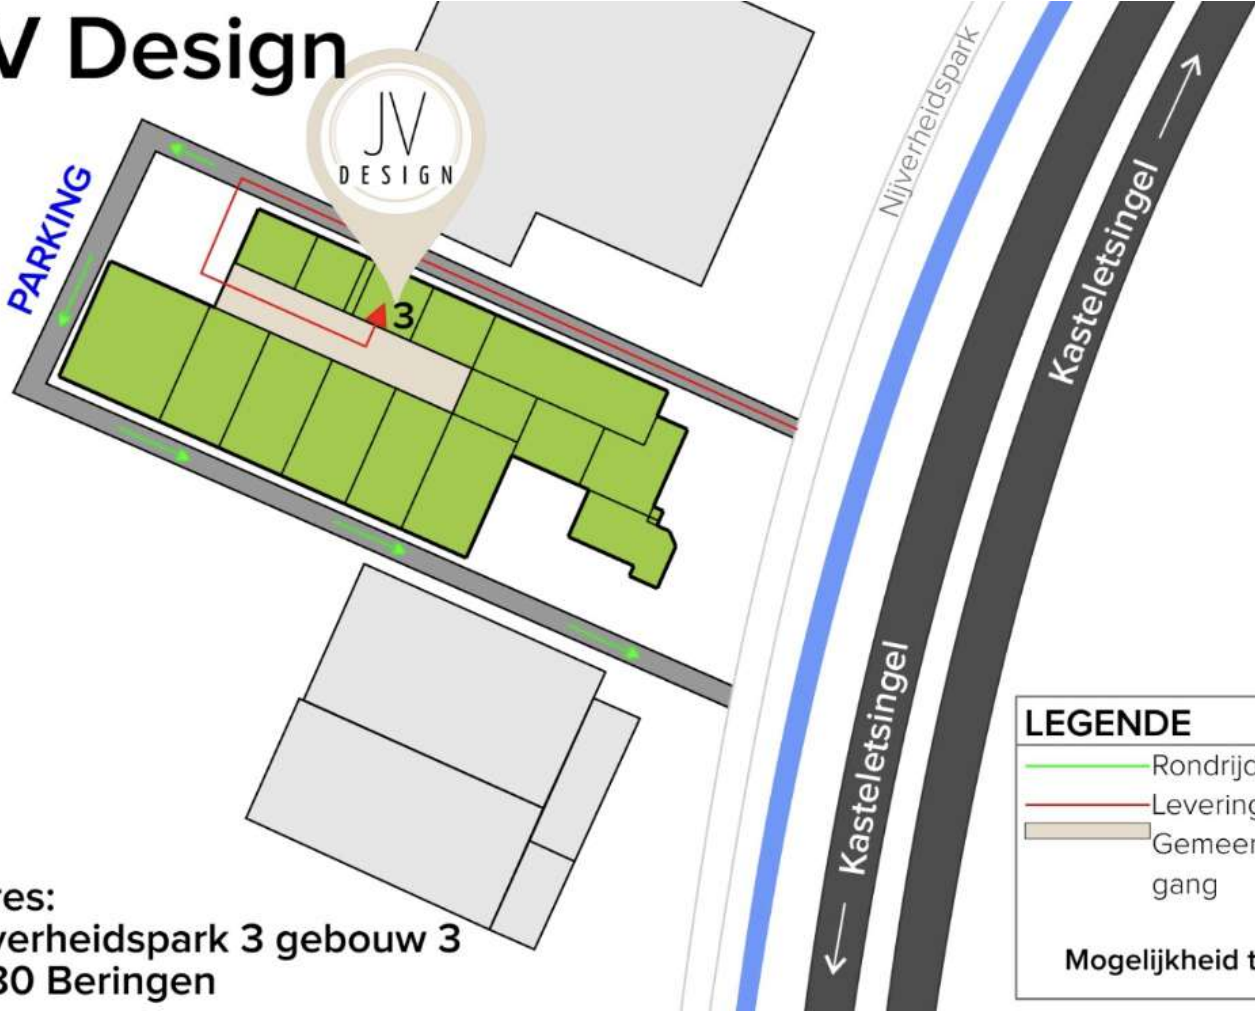

JV Design

Adres:
Nijverheidspark 3 gebouw 3
3580 Beringen

LEGENDE	
	Rondrijden
	Leveringsroute
	Gemeenschappelijke gang
Mogelijkheid tot rondrijden	